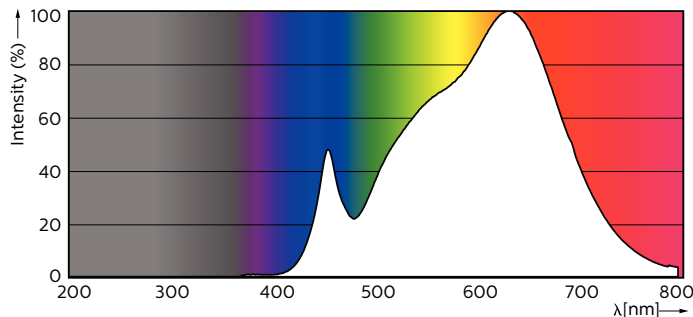

Accent Lighting Spots - MAS LED ExpertColor 5.5-50W GU10 930 36D

Spectral Power Distribution Colour - MAS LED ExpertColor 5.5-50W GU10 930 36D